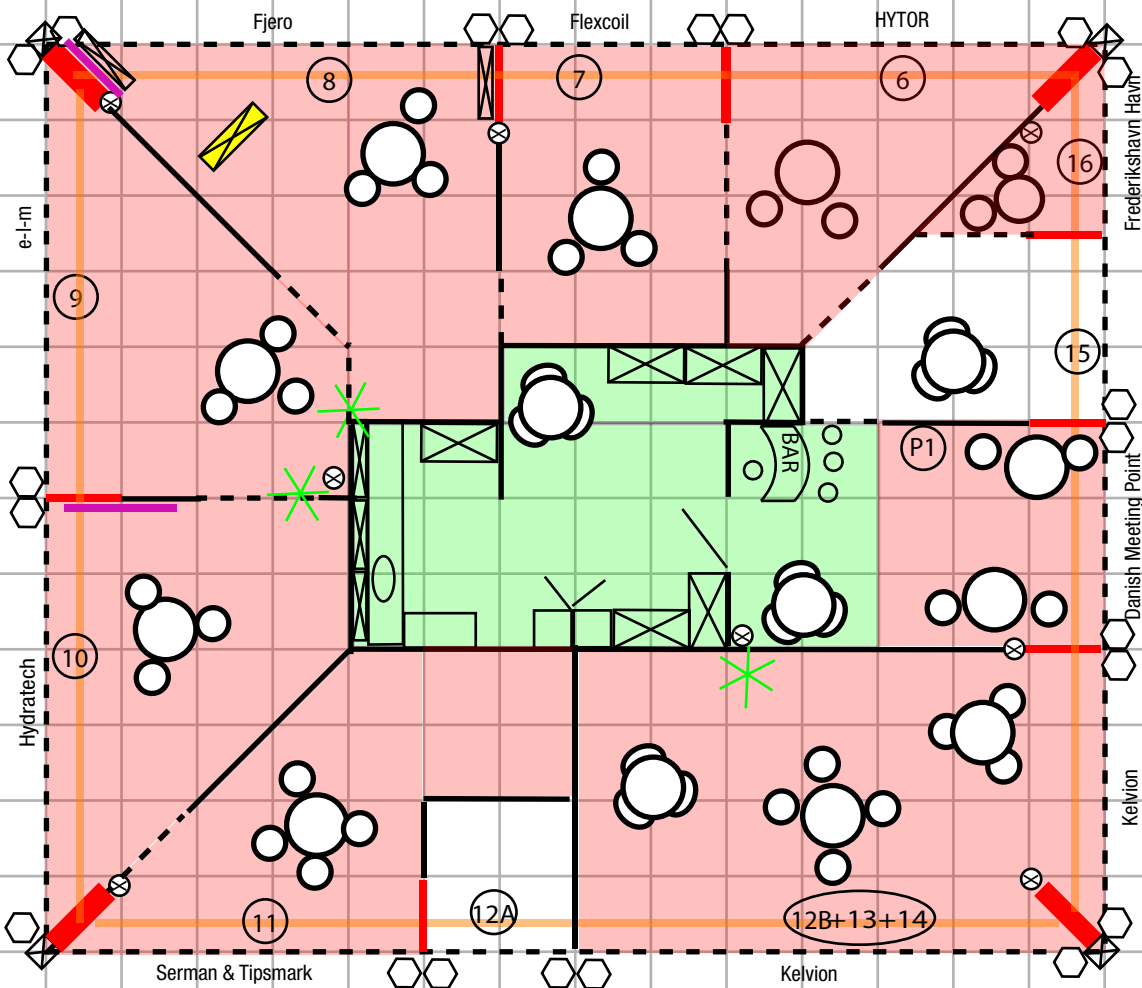

Revideret: 7. juni 2016

Danish Pavilion, hal 5, stand nr. 5540

ONS 2016

29. aug - 1. sept 2016

□ = 1 m²

Gang

Hydraflex Martin Bencher

Nabostand

Ø80 cm rundt cafébord med 3 stole

Ø80 cm rundt ståbord

Skab

Hylde

Lys rig med spots

Søjle: 45 cm x 1 m (txb)
Højde: 3,5 m + 1,5 m (flag)

Fladskærmsophæng

Tynd væg: 4 cm x 1 m (txb)
Højde 2,5 m