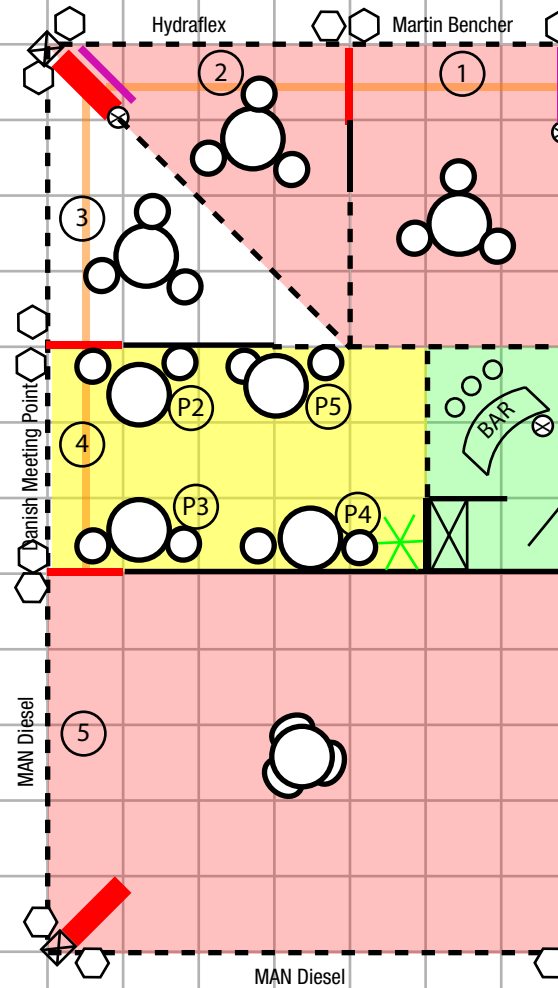

Revideret: 7. juni 2016

Danish Pavilion, hal 5, stand nr. 5540

ONS 2016

29. aug - 1. sept 2016

□ = 1 m²

Gang

Hydraflex Martin Bencher

Nabostand

Ø80 cm rundt cafébord med 3 stole

Ø80 cm rundt ståbord

Skab

Hylde

Lys rig med spots

Søjle: 45 cm x 1 m (txb)
Højde: 3,5 m + 1,5 m (flag)

Fladskærmsophæng

Tynd væg: 4 cm x 1 m (txb)
Højde 2,5 m