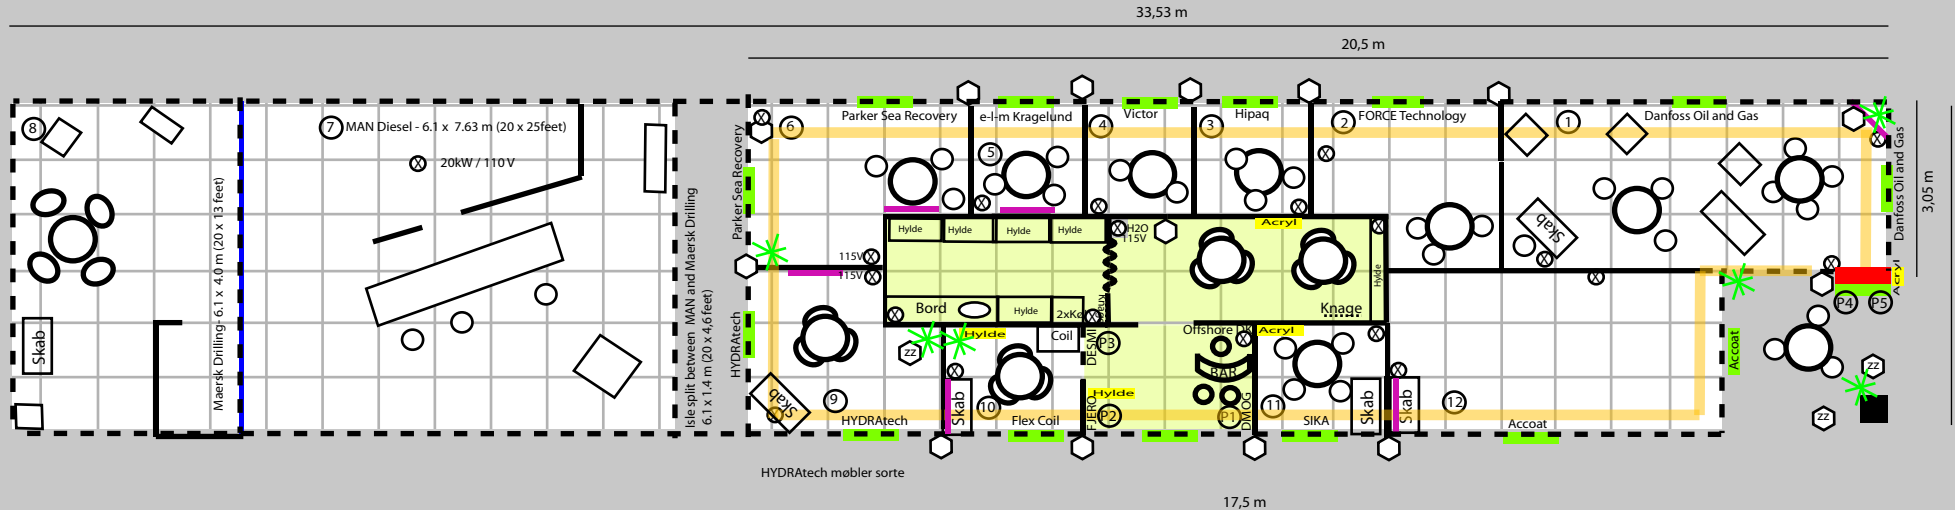

= 1 m²

	Logoplade		Ophæng til fladskærm
	Ø80 cm rundt cafébord med 3 stole		Barstol
	Ø80 cm rundt ståbord		Skydedør
	Søjle: 45 cm x 1 m (t x b) Højde 5 m inkl. 1 m (logo)		Skab med fladskærm
			Rig med spots
			Tynd vægplade: 4 cm x 1 m (t x b) Højde 2,5 m
			Strøm
			Brochureholder

OTC 2014

5. - 8. maj 2014
Offshore Denmark
Booth #5465

Revideret: 27. februar 2014