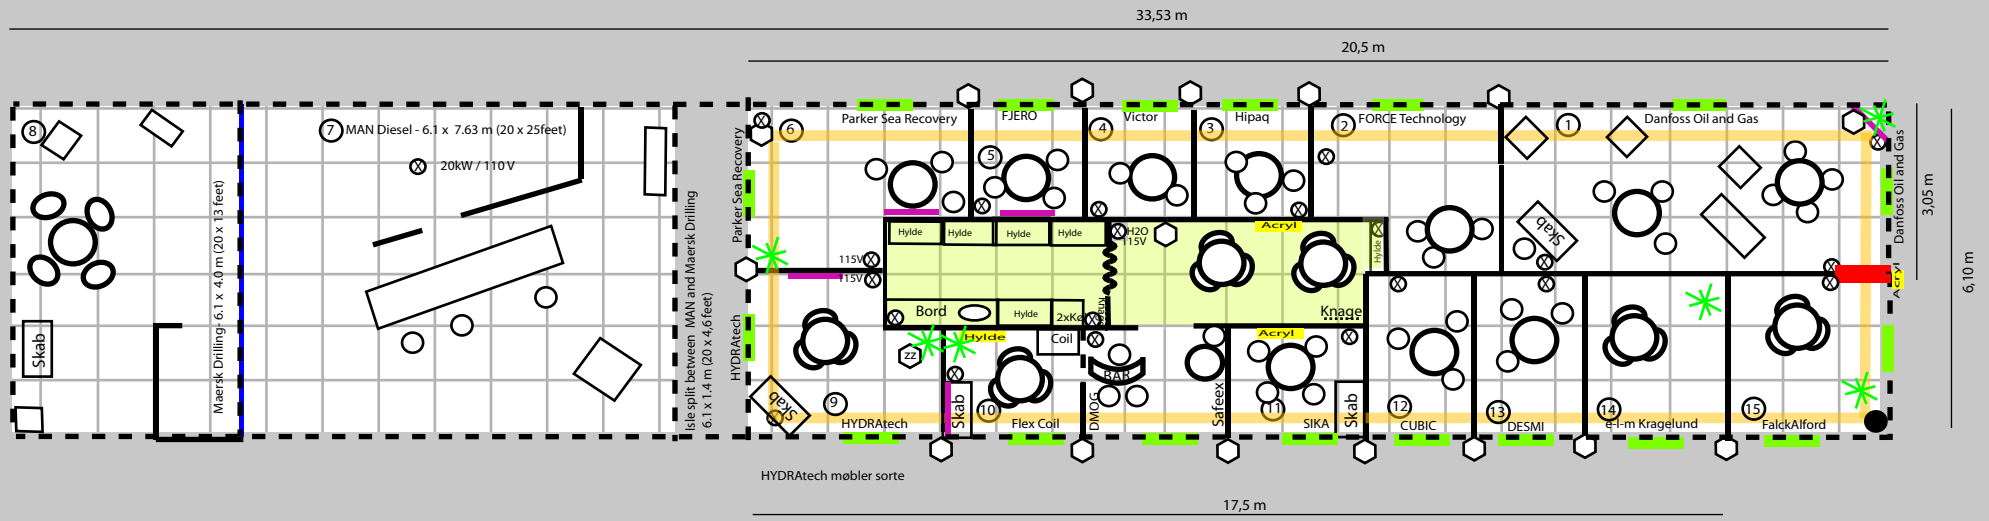

 = 1 m²

	Logoplade		Ophæng til fladskærm
	Ø80 cm rundt cafébord med 3 stole		Barstol
	Ø80 cm rundt ståbord		Skydedør
	Søjle: 45 cm x 1 m (t x b) Højde 5 m inkl. 1 m (logo)		Skab med fladskærm
			Strøm
			Brochureholder
			Rig med spots
			Tynd vægplade: 4 cm x 1 m (t x b) Højde 2,5 m

OTC 2015

4. - 7. maj 2015
Offshore Denmark
Booth #5465

Revideret: 30. januar 2015