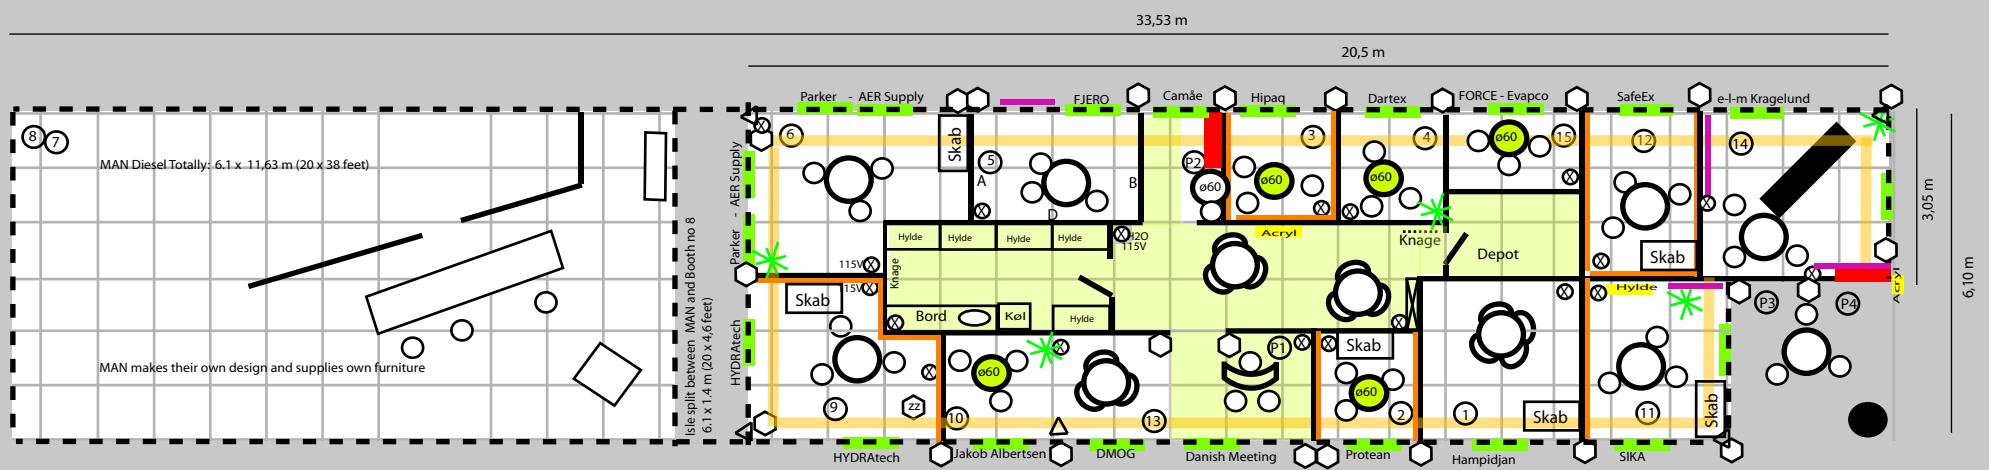

	Logoplade		Ophæng til fladskærm
	Ø80 cm rundt cafébord med 3 stole		Barstol
	Ø80 cm rundt ståbord		Skydedør
	Søjle: 45 cm x 1 m (t x b) Højde 5 m inkl. 1 m (logo)		Skab med fladskærm
			Rig med spots
			Tynd vægplade: 4 cm x 1 m (t x b) Højde 2,5 m
			Velcro-liste

OTC 2017

1- 4 May 2017
Offshore Denmark
Booth #4563

 = 1m2

Revised: 28 th February 2017

	Joint area		Sold		Not sold yet
---	------------	---	------	---	--------------