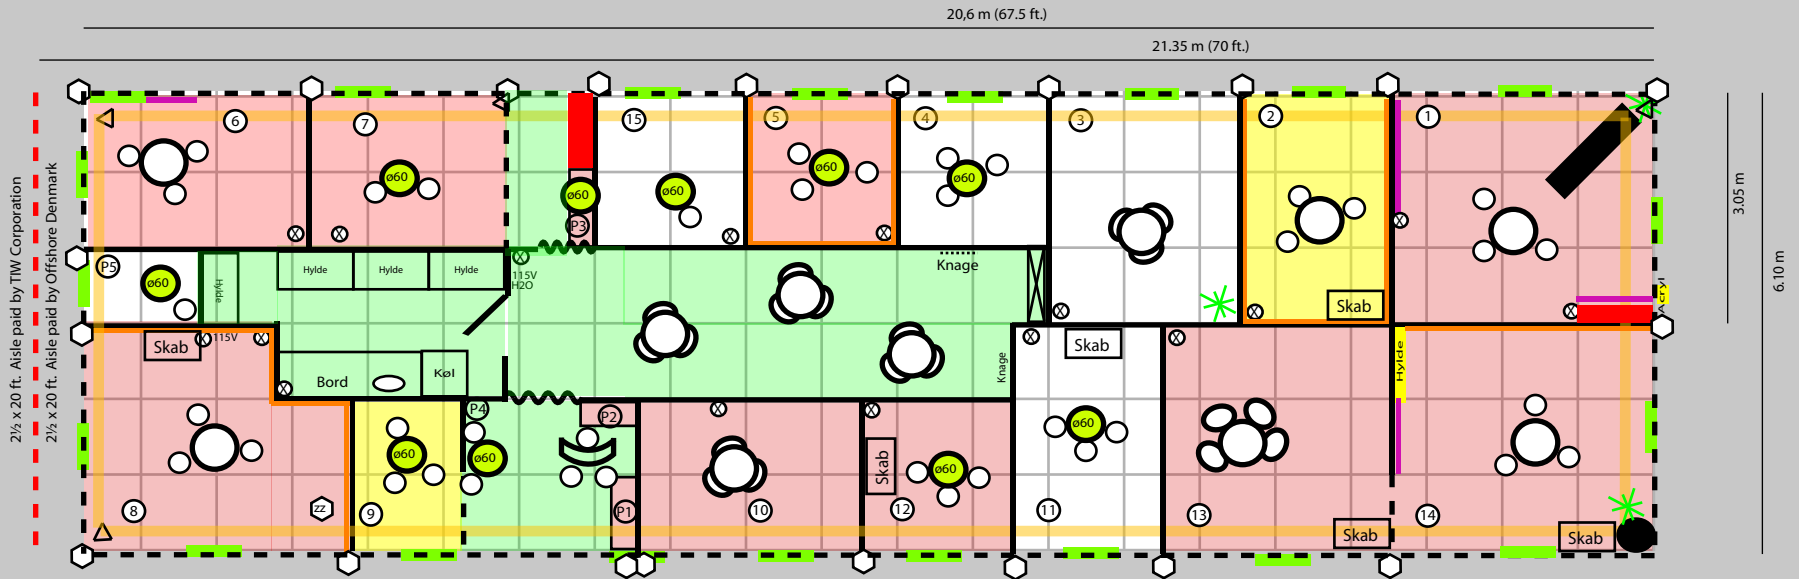

	Logoplade		Ophæng til fladskærm
	Ø80 cm rundt cafébord med 3 stole		Barstol
	Ø80 cm rundt ståbord		Gardin
	Søjle: 45 cm x 1 m (t x b) Højde 5 m inkl. 1 m (logo)		Skab med fladskærm
			Rig med spots
			Tynd vægplade: 4 cm x 1 m (t x b) Højde 2,5 m
			Velcro-liste
			Brochureholder
			Strøm

 = 1m²

	Joint area
	Sold
	Reserved

OTC 2018

30 April - 3 May 2018
Offshore Denmark
Booth #4561

Seed Technologies Corp. Inc.

China National Offshore Oil Corp.

TIW Corporation

Revised: 08 January 2018