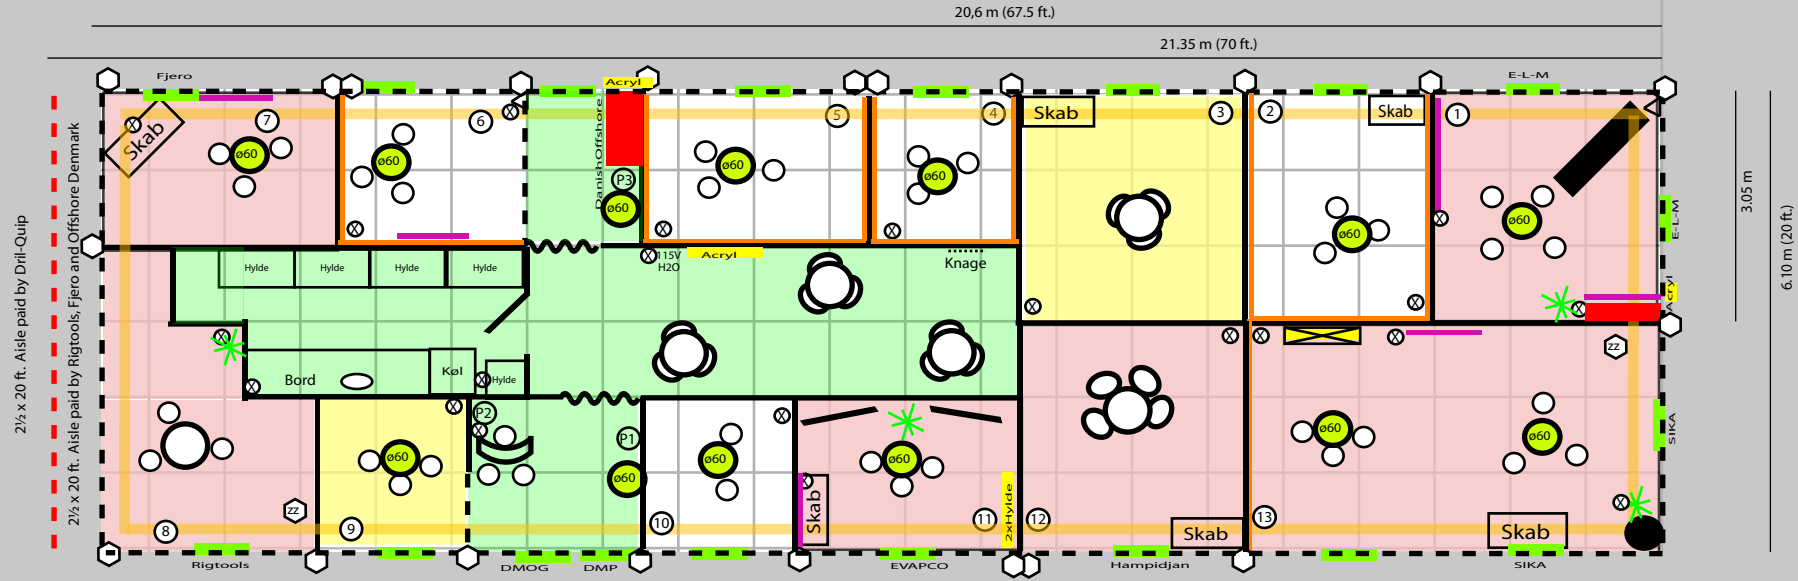

Logoplade		Ophæng til fladskærm
	Ø80 cm rundt cafébord med 3 stole		Barstol
	Ø80 cm rundt ståbord		Gardin
	Søjle: 45 cm x 1 m (t x b) Højde 5 m inkl. 1 m (logo)		Brochureholder
			Skab med fladskærm
			Rig med spots
			Tynd vægplade: 4 cm x 1 m (t x b) Højde 2,5 m
			Velcro-liste

= 1m²

	Joint area
	Sold
	Reserved

OTC 2019

6 - 9 May 2019
Offshore Denmark
Booth #4561

Dril-Quip

Revised: 04. January 2019