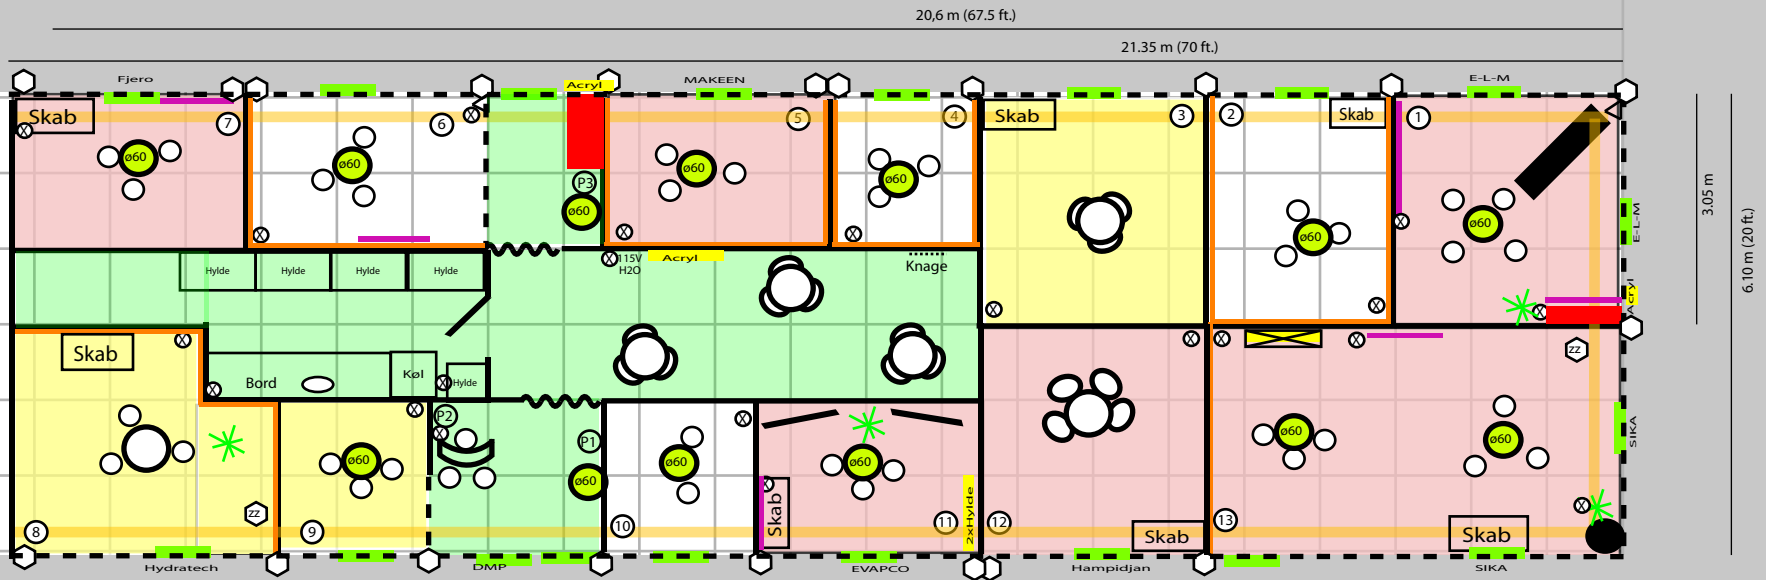

Logoplade		Ophæng til fladskærm
	Ø80 cm rundt cafébord med 3 stole		Strøm
	Ø80 cm rundt ståbord		Brochureholder
	Søjle: 45 cm x 1 m (t x b) Højde 5 m inkl. 1 m (logo)		Skab med fladskærm
			Rig med spots
			Tynd vægplade: 4 cm x 1 m (t x b) Højde 2,5 m
			Velcro-liste

= 1m²

	Joint area
	Sold
	Reserved

OTC 2019

6 - 9 May 2019
Offshore Denmark
Booth #4561

Revised: 09. May 2018