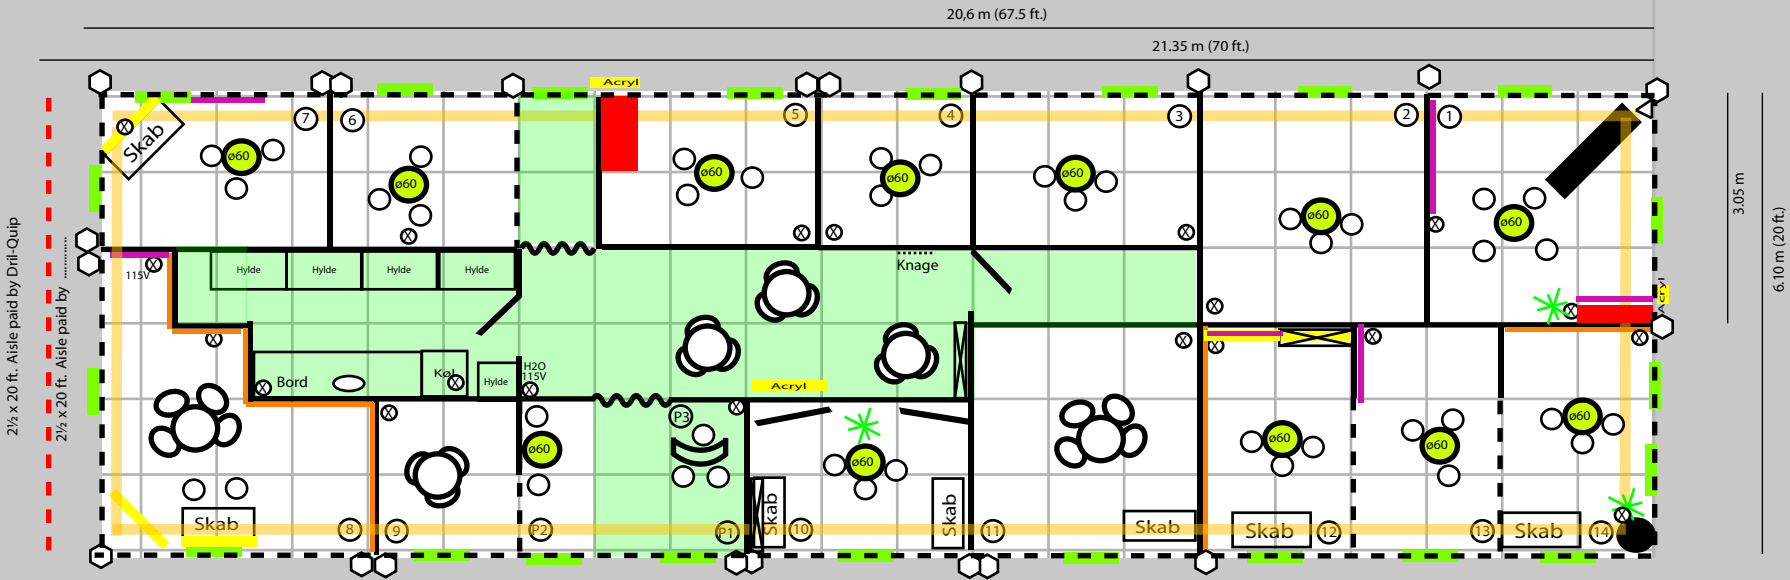

	Logoplade		Ophæng til fladskærm
	Ø80 cm rundt cafébord med 3 stole		Barstol
	Ø80 cm rundt ståbord		Brochureholder
	Søjle: 45 cm x 1 m (t x b) Højde 5 m inkl. 1 m (logo)		Skab
			Rig med spots
			Tynd vægplade: 4 cm x 1 m (t x b) Højde 2,5 m
			Velcro-liste

 = 1m²

	Joint area
	Sold
	Reserved

OTC 2020

5 - 7 May 2020
Offshore Denmark
Booth #4561

Dril-Quip

Rev. 1: 24. June 2019