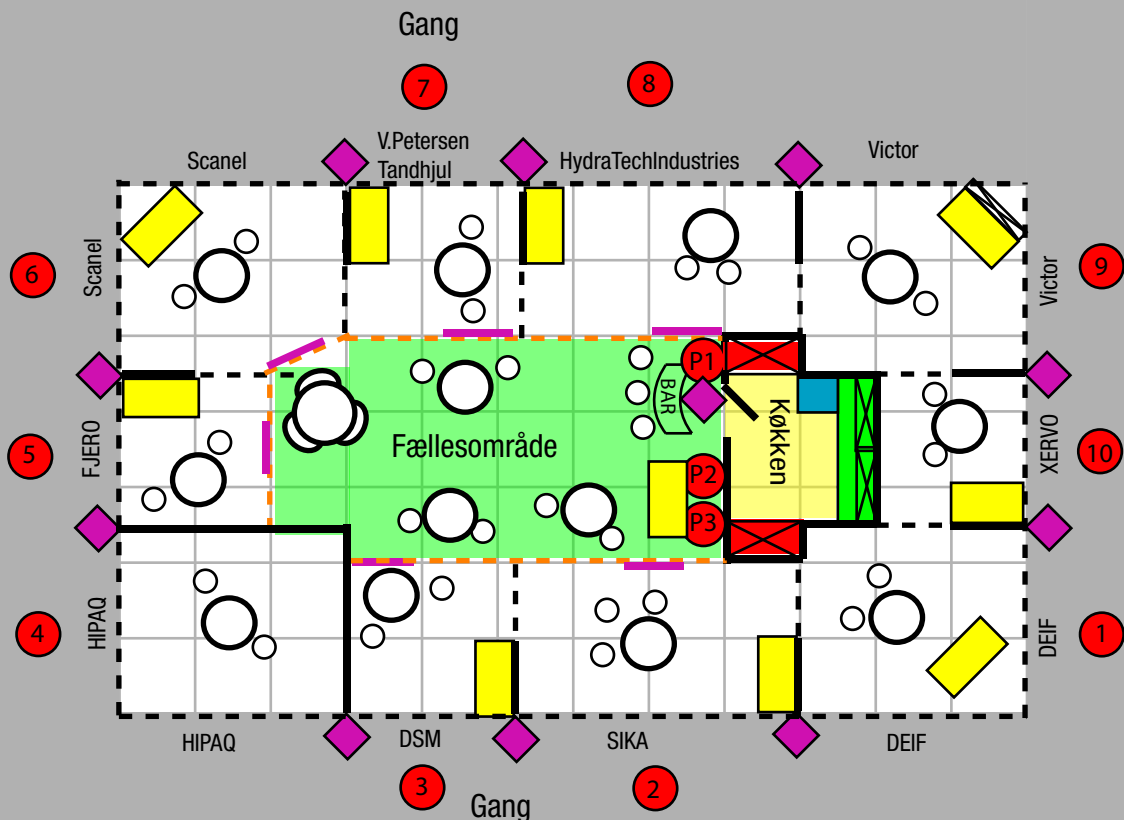

Bergen, Norge,
den 15. - 16. oktober 2014

Stand: 12 x 7 meter (84 m²)

Til hal B

- P1 DMOG
- P2 DAT
- P3 Connection

- | | | |
|-------------------------------|-----------------------------------|--------------------------------|
| Ø80 cm rundt bord med 3 stole | Barstol | Lysrig |
| Brochureholder | Afgrænsning | Acrylhylde |
| Ø60 cm rundt ståbord | Søjle: ca. 45 cm x 1 m (b x d) | Højde: 2,5 m + 1 m (Dannebrog) |
| Hylde | Tynd vægplade: 5 cm x 1 m (b x d) | Højde: 2,5 m |
| Skab m/ lås | Køkkenbord + vask | |
| Banner m/ logo under rig | | |

= 1 m²

5. september 2014